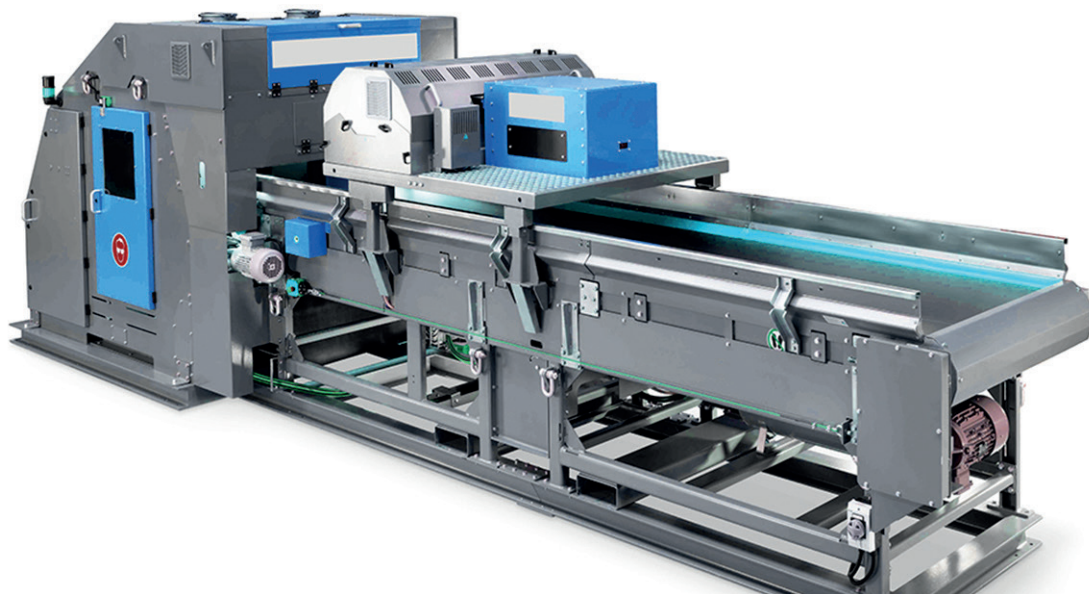

# SICON VARISORT

## Flexible sensorbasierte Metall- und Kunststoffsortierung

Mit der VARISORT®-Produktfamilie des bayerischen Traditionsunternehmens Sesotec bieten wir unseren Kunden die optimale technische Lösung für die sensorgestützte Sortierung von Schüttgütern unterschiedlicher Zusammensetzung. Seit den 1970er Jahren beschäftigt sich unser Partner mit der Sortierung und Detektion von Metallen oder Fremdstoffen. Als führendes Unternehmen auf dem Markt werden Entwicklung und Produktion im eigenen Hause realisiert, um die bestmöglichen Sortierergebnisse zu gewährleisten.

### Ihre Vorteile auf einen Blick

- **Verschiedene Arbeitsbreiten: 1024 mm • 1536 mm • 1920 mm • 2816 mm**
- **Verschiedene Sensoren für alle Sortieranwendungen**
- **Geräteteilung zur parallelen Sortierung von zwei verschiedenen Materialströmen oder zur 2-Stufen-Sortierung**
- **Förderbandlänge 4,4 m und 6,2 m mit konfigurierbarer Geschwindigkeitseinstellung**
- **Zusätzlicher 3. Schacht und 2. Ventilleiste zur Sortierung des Input-Materialstroms in drei Fraktionen**
- **Alternative Ventilraster zur Optimierung von bestimmten Sortieranwendungen möglich**
- **Vorverdrahtung für mögliches späteres Sensor-Upgrade**
- **Rollschieber, Zugangstüre, automatische Ventilreinigung, Drucklufttank(s) mit Filtereinheit und Druckregulierung**
- **Förderbandgeschwindigkeit bis zu 4 m/sec**

Modell	Arbeitsbreite
VARISORT COMPACT	1024 mm, 1536 mm
VARISORT BIG	1024 mm, 1536 mm, 1920 mm
VARISORT WEEE	1024 mm, 1536 mm, 1920 mm, 2816 mm