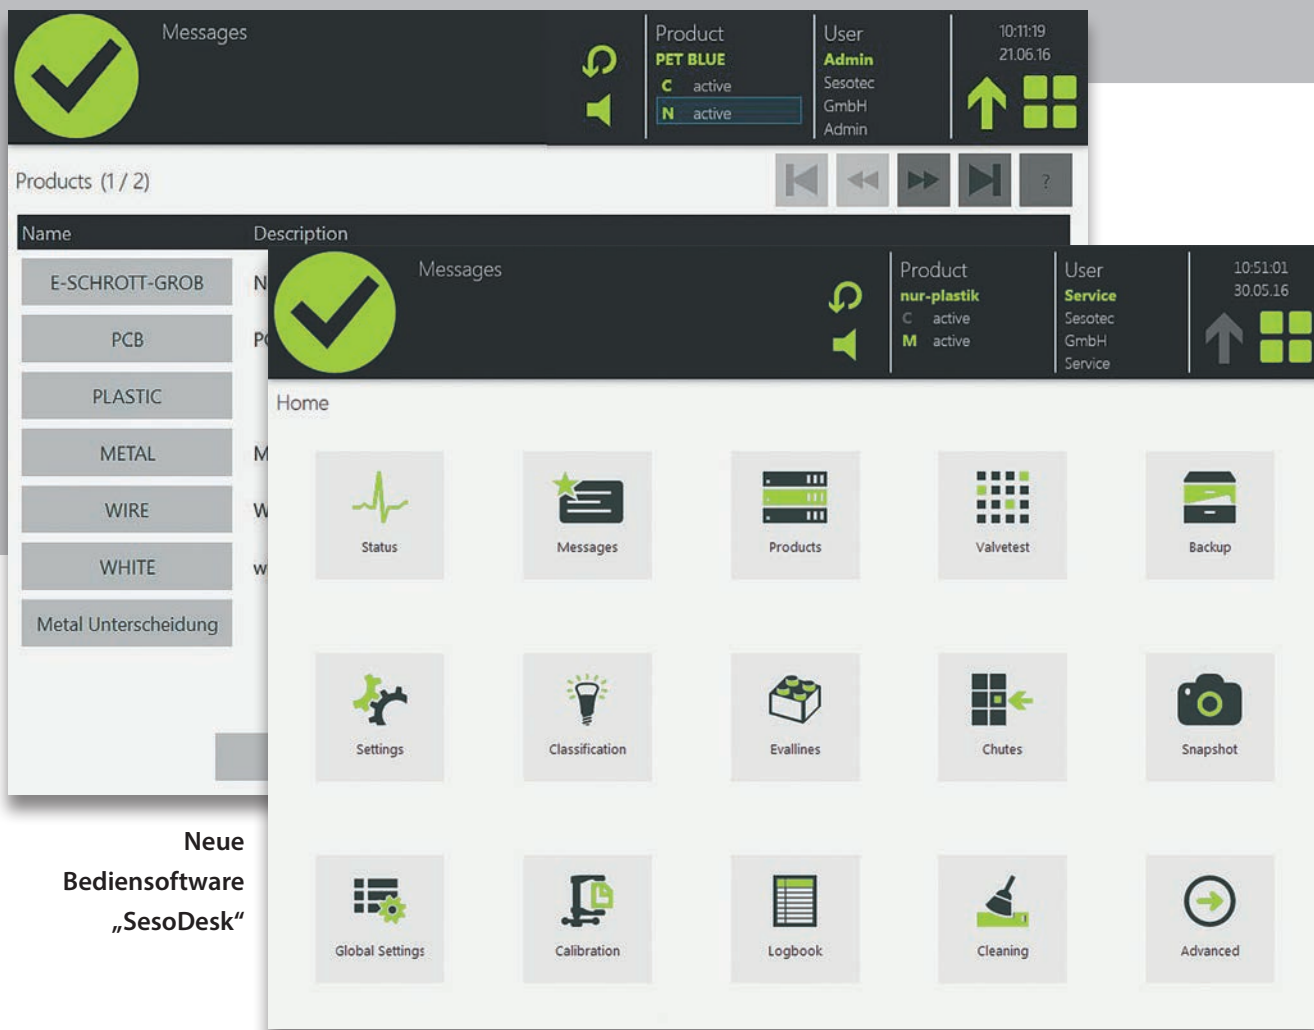

Neue
Bediensoftware
„SesoDesk“

Multi-Sensorsortiersysteme für die Metallseparation

- Universell einsetzbar in der Hausmüll-, Kunststoff-, Holz-, Schrott-, Metall- und Elektronikschrott-Aufbereitung
- Trennung von (A)SR und Kabel, Edelstahl, Restmetall, Trennung von Aluminium
- Upgrading in Zurik, Upgrading in Zorba (Trennung in Edelstahl, Aluminium, Kupfer)
- Kunden- und produktorientierte Lösungen durch modularen Aufbau

Modell	Arbeitsbreite
VARISORT COMPACT	1024 mm, 1536 mm
VARISORT BIG	1024 mm, 1536 mm, 1920 mm
VARISORT WEEE	1024 mm, 1536 mm, 1920 mm, 2816 mm

Möchten Sie mehr über den SICON VARISORT erfahren?

Sie erreichen uns unter +49 (2733) 811 76-0 oder per E-Mail unter info@sicon.eu

SICON Deutschland
Vordere Insbach 26
57271 Hilchenbach, Germany
Phone: +49 (2733) 811 76-0
info@sicon.eu
sicon.eu

SICON America
11390 Old Roswell Road, Suite 126
Alpharetta, GA 30009, USA
Phone: +1 (678) 527 14-32
info@sicon-america.com
sicon-america.com