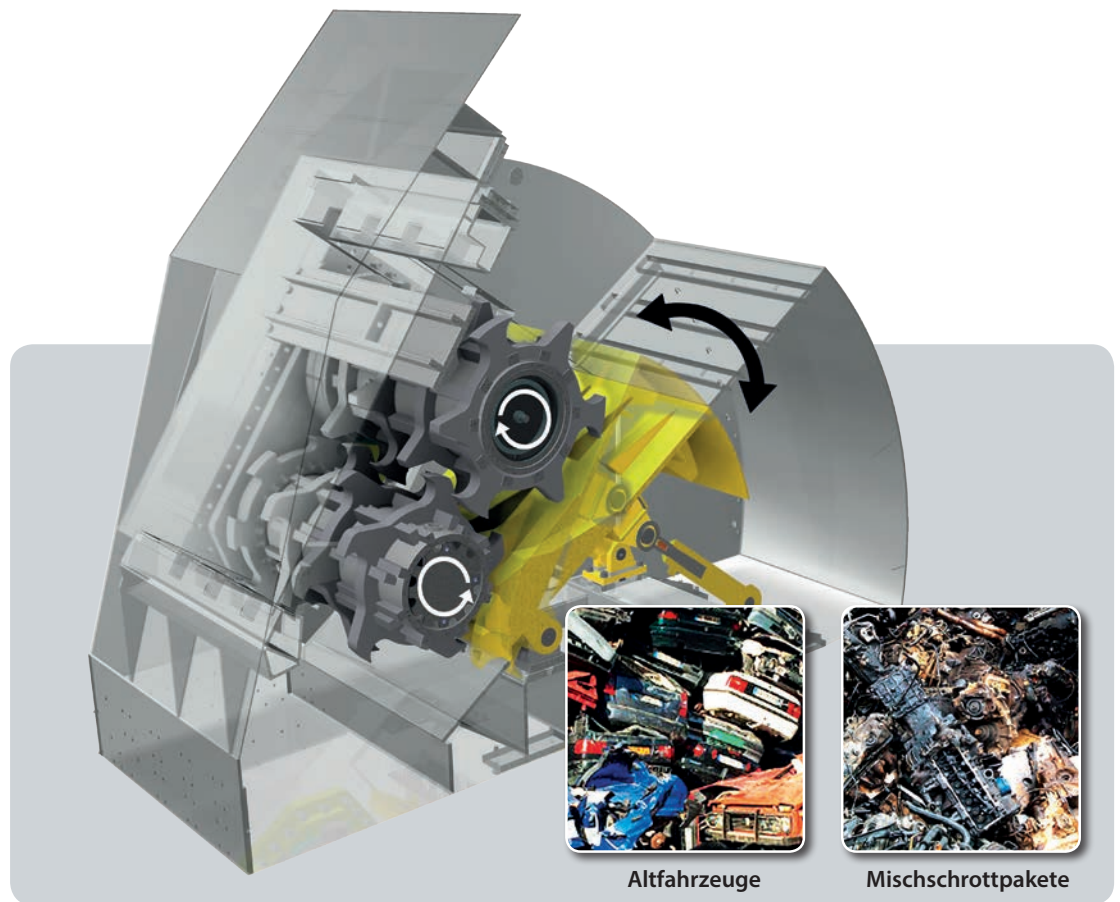

SICON EcoRip Vorzerkleinerer

Der Effizienzbooster für jeden Shredder

Ihre Vorteile auf einen Blick

- Vorzerkleinerung von Paketen, Karossen, Mischschrott – der Einsatz von Paketen wird dadurch auch in kleineren Shreddern möglich
- „Stückige“ Zerkleinerung durch integrierte Flipper und intelligentes Steuerungskonzept
- Abtrennung von inerten Feinanteilen mittels integrierter Siebung vor dem Hauptshredder
- Leistungserhöhung des Hauptshredders (um bis zu 30%) bei entsprechender Anpassung der Steuerung des Hauptshredders durch SICON
- Deutliche Reduzierung des Verschleißes im Hauptshredder
- Vermeidung von Explosionen im Hauptshredder, dadurch Emissionsminderung
- Reduzierte Stromkosten

www.sicon.eu

Die Behandlung von Shreddervormaterial mittels EcoRip ist sowohl technisch als auch wirtschaftlich sinnvoll. Der SICON Vorzerkleinerer EcoRip zeichnet sich durch hohe Durchsatzleistung bei definierter Stückgröße des Outputs ebenso aus wie durch eine besondere Wartungsfreundlichkeit. Das macht EcoRip zum technisch-wirtschaftlichen Benchmark im Bereich der Behandlung von Shreddervormaterial. EcoRip eignet sich gleichermaßen für die Vorzerkleinerung von Mischschrott mit integrierter Siebung als Alternative zu einer Guillotineschere sowie für die Vorzerkleinerung von Shreddervormaterial vor Beschickung des Shredder-Plattenbandes. So kann der SICON EcoRip flexibel als effektive Stand-Alone-Lösung realisiert oder auch jederzeit nachträglich in vorhandene Systeme integriert werden.

Variante	EcoRip 200	EcoRip 250
Zuführungsbreite [mm]	2.000	2.500
Antriebsleistung		
Oberer Rotor (langsam laufend) [kW]	90	200
Bodenrotor (schnell laufend) [kW]	250	2 x 250
Flipper [kW]	22,00	22,00
Drehzahl		
Zuführwelle(anpassbar) [min-1]	3 - 6	3 - 6
Reißwelle (anpassbar) [min-1]	14 - 18	14 - 18
Hydraulikantrieb	Bonfiglioli	Bonfiglioli
Durchsatz [t/h]		
Mischschrott, Altfahrzeuge	≤ 50	≤ 100
Paketdichte < 0.8 t/m ³	≤ 40	≤ 90
Paketdichte < 1.0 t/m ³	≤ 30	≤ 80