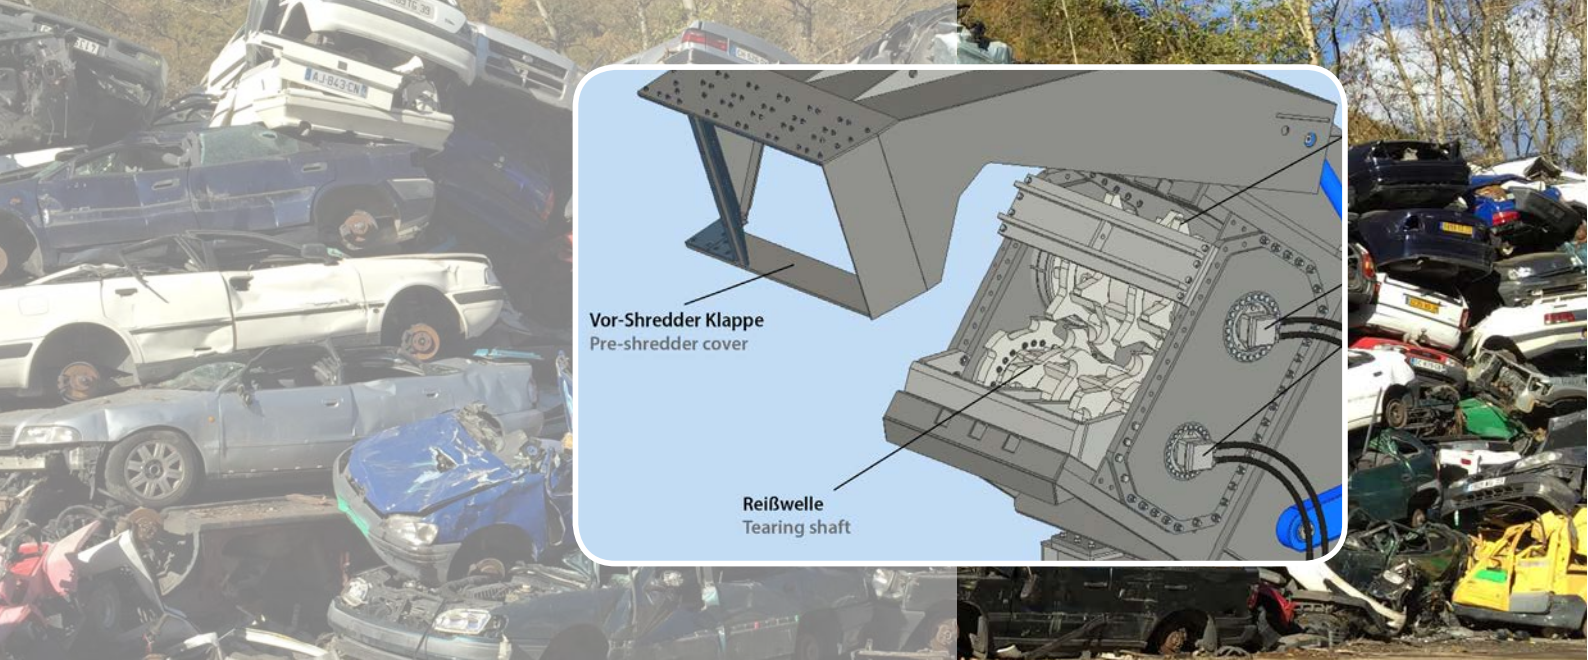

SICON EcoRip Vorzerkleinerer

Der Effizienzbooster für jeden Shredder

Ihre Vorteile auf einen Blick

- Vorzerkleinerung von Paketen, Karossen, Mischschrott – der Einsatz von Paketen wird dadurch auch in kleineren Shreddern möglich
- „Stückige“ Zerkleinerung durch integrierte Flipper und intelligentes Steuerungskonzept
- Abtrennung von inerten Feinanteilen mittels integrierter Siebung vor dem Hauptshredder
- Leistungserhöhung des Hauptshredders (um bis zu 30%) bei entsprechender Anpassung der Steuerung des Hauptshredders durch SICON
- Deutliche Reduzierung des Verschleißes im Hauptshredder
- Vermeidung von Explosionen im Hauptshredder, dadurch Emissionsminderung
- Reduzierte Stromkosten

www.sicon.eu

Die Behandlung von Shreddervormaterial mittels EcoRip ist sowohl technisch als auch wirtschaftlich sinnvoll. Der SICON Vorzerkleinerer EcoRip zeichnet sich durch hohe Durchsatzleistung bei definierter Stückgröße des Outputs ebenso aus wie durch eine besondere Wartungsfreundlichkeit. Das macht EcoRip zum technisch-wirtschaftlichen Benchmark im Bereich der Behandlung von Shreddervormaterial. EcoRip eignet sich gleichermaßen für die Vorzerkleinerung von Mischschrott mit integrierter Siebung als Alternative zu einer Guillotineschere sowie für die Vorzerkleinerung von Shreddervormaterial vor Beschickung des Shredder-Plattenbandes. So kann der SICON EcoRip flexibel als effektive Stand-Alone-Lösung realisiert oder auch jederzeit nachträglich in vorhandene Systeme integriert werden.

Variante	EcoRip 200	EcoRip 250
Zuführungsbreite [mm]	2.000	2.500
Antriebsleistung		
Oberer Rotor (langsam laufend) [kW]	90	200
Bodenrotor (schnell laufend) [kW]	250	2 x 250
Flipper [kW]	22,00	22,00
Drehzahl		
Zuführwelle(anpassbar) [min-1]	3 - 6	3 - 6
Reißwelle (anpassbar) [min-1]	14 - 18	14 - 18
Hydraulikantrieb	Bonfiglioli	Bonfiglioli
Durchsatz [t/h]		
Mischschrott, Altfahrzeuge	≤ 50	≤ 100
Paketdichte < 0.8 t/m ³	≤ 40	≤ 90
Paketdichte < 1.0 t/m ³	≤ 30	≤ 80