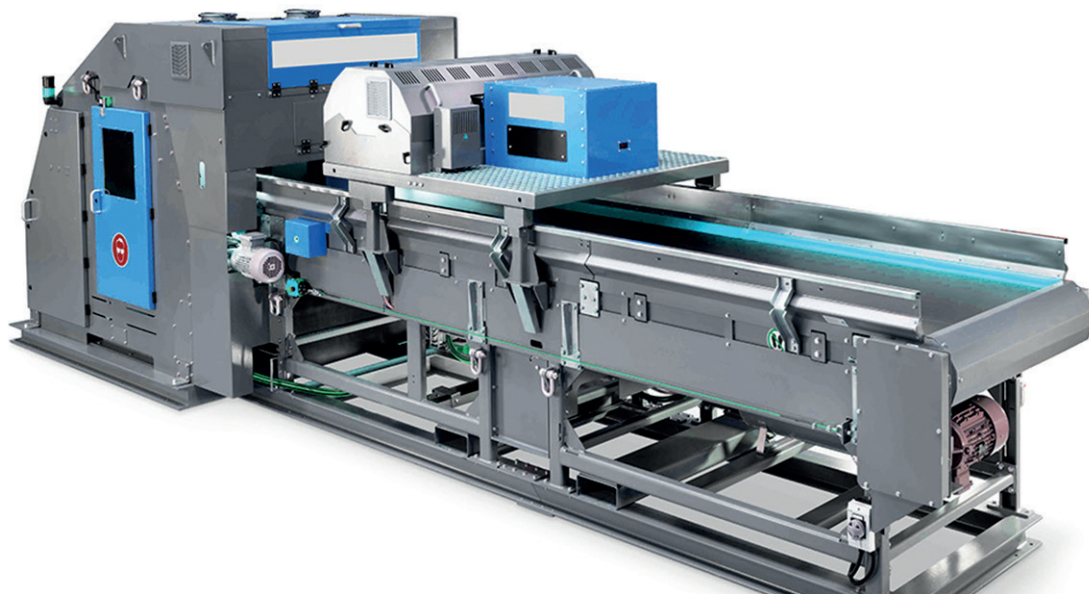

SICON VARISORT

Flexible sensorbasierte Metall- und Kunststoffsortierung

Mit der VARISORT®-Produktfamilie des bayerischen Traditionsunternehmens Sesotec bieten wir unseren Kunden die optimale technische Lösung für die sensorgestützte Sortierung von Schüttgütern unterschiedlicher Zusammensetzung. Seit den 1970er Jahren beschäftigt sich unser Partner mit der Sortierung und Detektion von Metallen oder Fremdstoffen. Als führendes Unternehmen auf dem Markt werden Entwicklung und Produktion im eigenen Hause realisiert, um die bestmöglichen Sortierergebnisse zu gewährleisten.

Ihre Vorteile auf einen Blick

- **Verschiedene Arbeitsbreiten: 1024 mm • 1536 mm • 1920 mm • 2816 mm**
- **Verschiedene Sensoren für alle Sortieranwendungen**
- **Geräteteilung zur parallelen Sortierung von zwei verschiedenen Materialströmen oder zur 2-Stufen-Sortierung**
- **Förderbandlänge 4,4 m und 6,2 m mit konfigurierbarer Geschwindigkeitseinstellung**
- **Zusätzlicher 3. Schacht und 2. Ventilleiste zur Sortierung des Input-Materialstroms in drei Fraktionen**
- **Alternative Ventilraster zur Optimierung von bestimmten Sortieranwendungen möglich**
- **Vorverdrahtung für mögliches späteres Sensor-Upgrade**
- **Rollschieber, Zugangstüre, automatische Ventilreinigung, Drucklufttank(s) mit Filtereinheit und Druckregulierung**
- **Förderbandgeschwindigkeit bis zu 4 m/sec**

www.sicon.eu

Neue
Bediensoftware
„SesoDesk“

Multi-Sensorsortiersysteme für die Metallseparation

- ▶ Universell einsetzbar in der Hausmüll-, Kunststoff-, Holz-, Schrott-, Metall- und Elektronikschrott-Aufbereitung
- ▶ Trennung von (A)SR und Kabel, Edelstahl, Restmetall, Trennung von Aluminium
- ▶ Upgrading in Zurik, Upgrading in Zorba (Trennung in Edelstahl, Aluminium, Kupfer)
- ▶ Kunden- und produktorientierte Lösungen durch modularen Aufbau