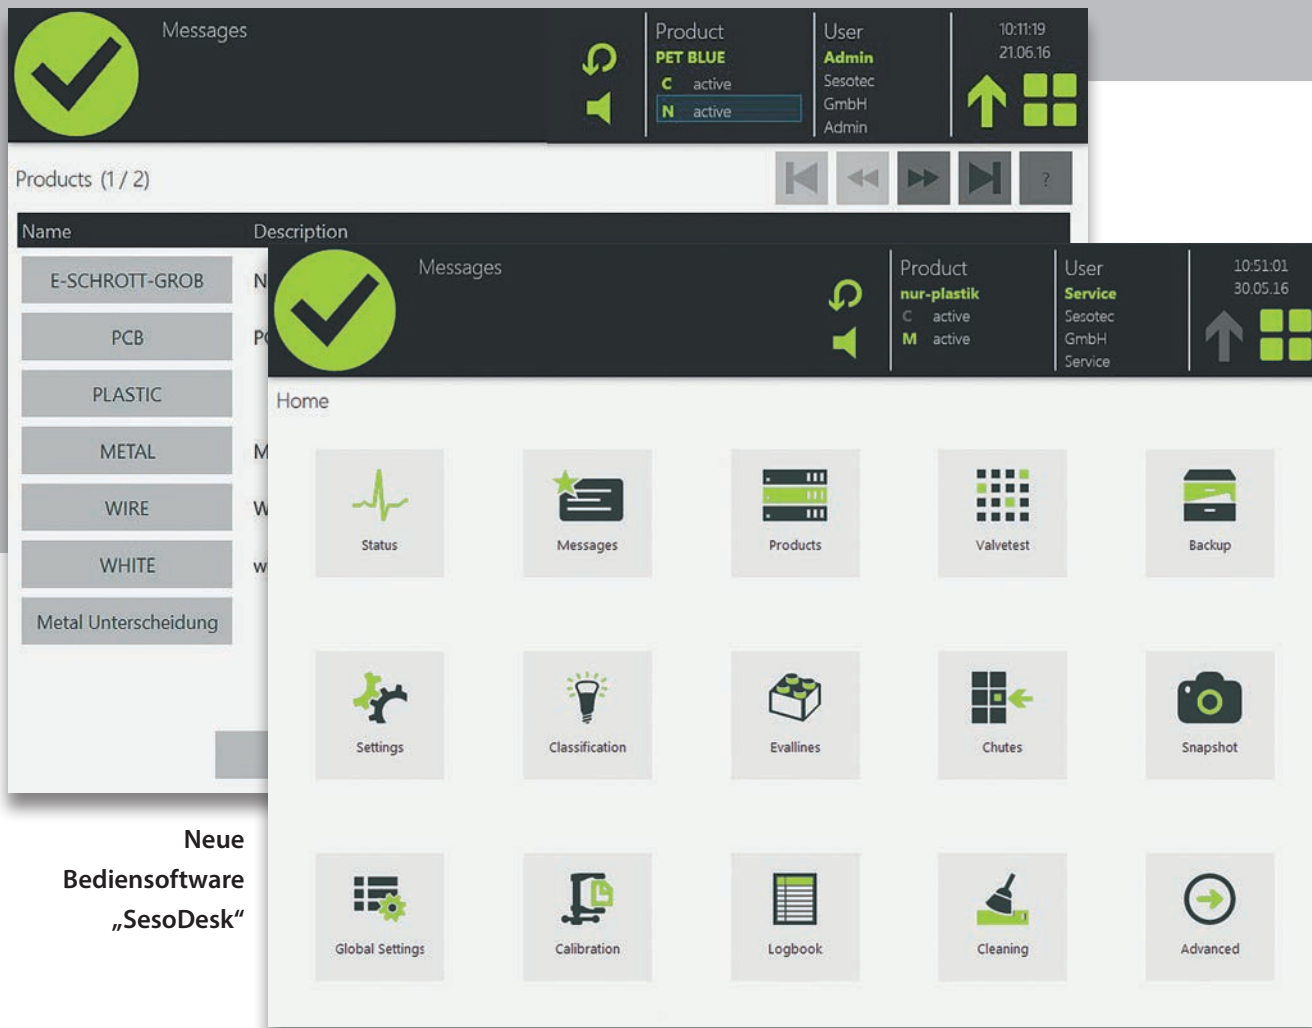

SICON VARISORT

Flexible sensorbasierte Metall- und Kunststoffsortierung

Mit der VARISORT®-Produktfamilie des bayerischen Traditionsunternehmens Sesotec bieten wir unseren Kunden die optimale technische Lösung für die sensorgestützte Sortierung von Schüttgütern unterschiedlicher Zusammensetzung. Seit den 1970er Jahren beschäftigt sich unser Partner mit der Sortierung und Detektion von Metallen oder Fremdstoffen. Als führendes Unternehmen auf dem Markt werden Entwicklung und Produktion im eigenen Hause realisiert, um die bestmöglichen Sortierergebnisse zu gewährleisten.

Ihre Vorteile auf einen Blick

- **Verschiedene Arbeitsbreiten: 1024 mm • 1536 mm • 1920 mm • 2816 mm**
- **Verschiedene Sensoren für alle Sortieranwendungen**
- **Geräteteilung zur parallelen Sortierung von zwei verschiedenen Materialströmen oder zur 2-Stufen-Sortierung**
- **Förderbandlänge 4,4 m und 6,2 m mit konfigurierbarer Geschwindigkeitseinstellung**
- **Zusätzlicher 3. Schacht und 2. Ventilleiste zur Sortierung des Input-Materialstroms in drei Fraktionen**
- **Alternative Ventilraster zur Optimierung von bestimmten Sortieranwendungen möglich**
- **Vorverdrahtung für mögliches späteres Sensor-Upgrade**
- **Rollschieber, Zugangstüre, automatische Ventilreinigung, Drucklufttank(s) mit Filtereinheit und Druckregulierung**
- **Förderbandgeschwindigkeit bis zu 4 m/sec**

www.sicon.eu

Neue
Bediensoftware
„SesoDesk“

Multi-Sensorsortiersysteme für die Metallseparation

- ▶ Universell einsetzbar in der Hausmüll-, Kunststoff-, Holz-, Schrott-, Metall- und Elektronikschrott-Aufbereitung
- ▶ Trennung von (A)SR und Kabel, Edelstahl, Restmetall, Trennung von Aluminium
- ▶ Upgrading in Zurik, Upgrading in Zorba (Trennung in Edelstahl, Aluminium, Kupfer)
- ▶ Kunden- und produktorientierte Lösungen durch modularen Aufbau